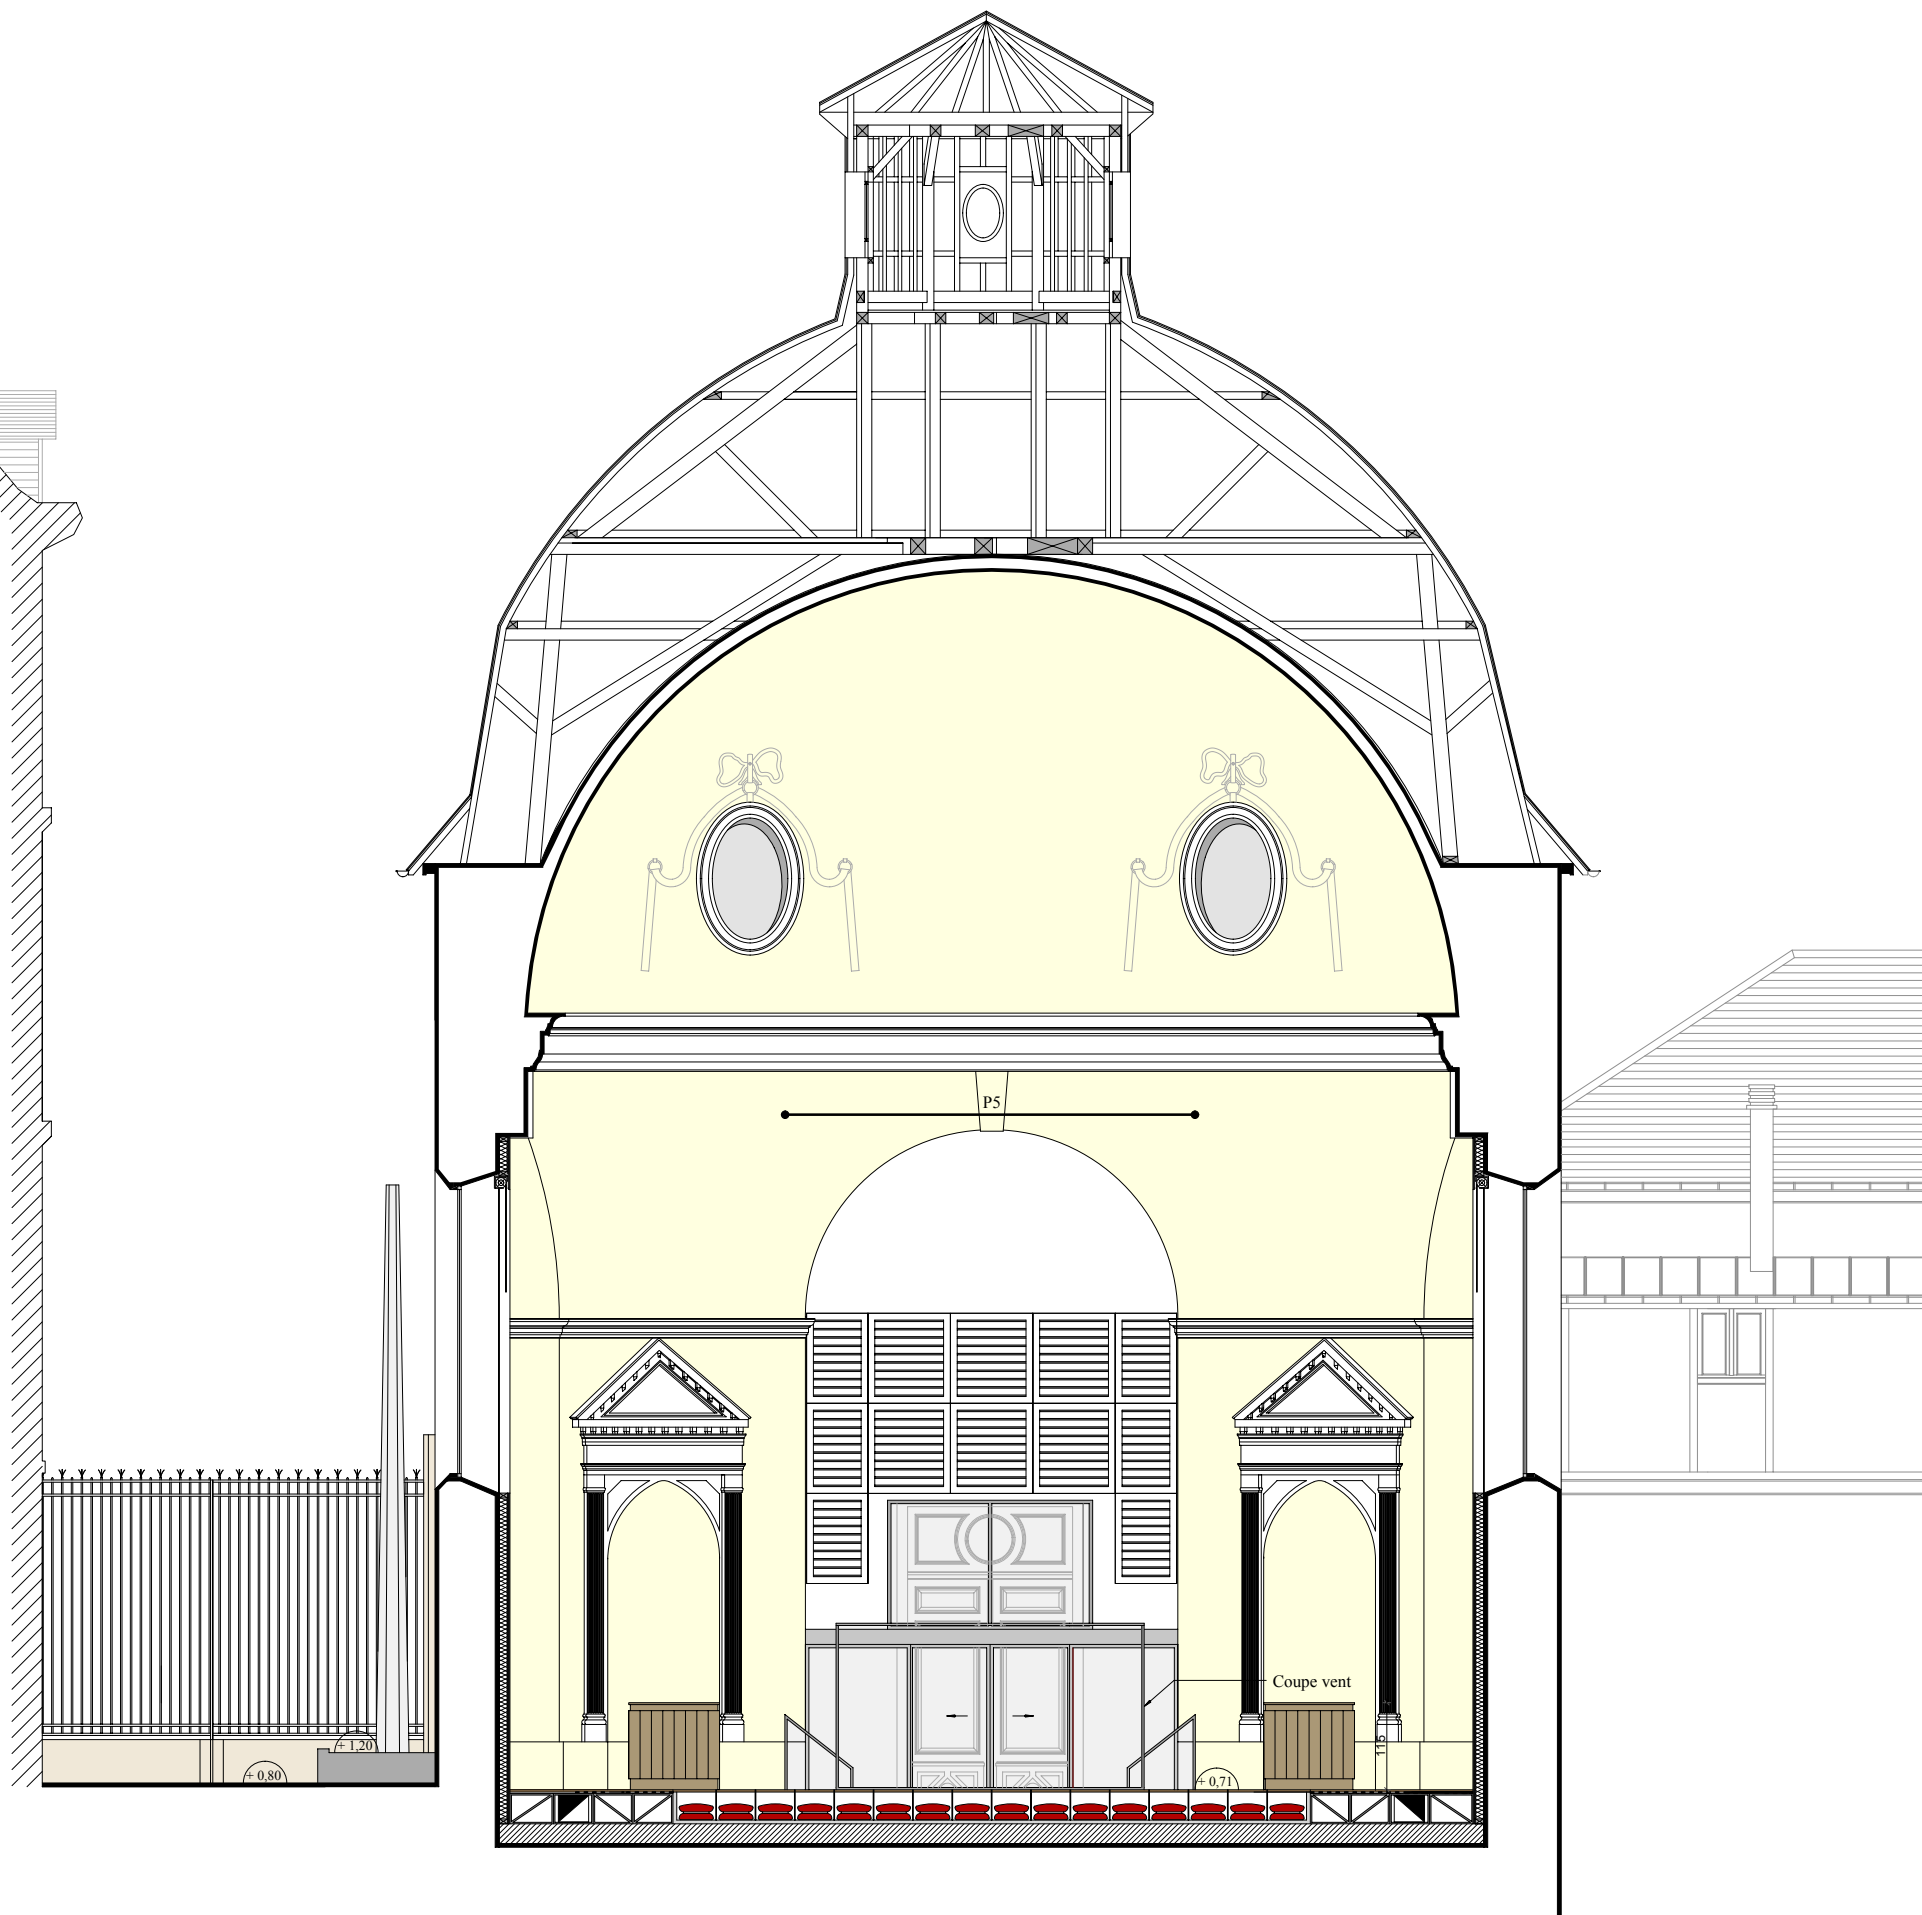

P1 à P4 : Potence verticale  
 P5 et P6 : Potence horizontale

<b>RESTAURATION ET AMENAGEMENT DE LA CHAPELLE DE LA VISITATION</b>			
<b>PLAN DU REZ-DE-CHAUSSEE - ETAT PROJET</b>		Echelle : 1/100 ème	Mai 2015
<b>Maitre d'Ouvrage :</b> Conseil Général de la Haute-Vienne 11 rue François Chénieux 87031 LIMOGES	<b>Architecte :</b> G. QUINTRIE LAMOTHE 1 Résidence Sainte Catherine 86100 CHÂTELLERAULT	<b>Economiste :</b> Frédéric POLO 20 rue des Barrières 86300 CHAUVIGNY	<b>BET Fluides :</b> E3F - 1, rue des Métiers St Georges les Baillargeaux 86135 JAUNAY CLAN Cedex

DCE

<b>RESTAURATION ET AMENAGEMENT DE LA CHAPELLE DE LA VISITATION</b>				<b>DCE</b>
<b>COUPE LONGITUDINALE AA - ETAT PROJET</b>				
		Echelle : 1/100 ème	Mai 2015	
<b>Maître d'Ouvrage :</b> Conseil Général de la Haute-Vienne 11 rue François Chénieux 87031 LIMOGES		<b>Architecte :</b> G. QUINTRIE LAMOTHE 1 Résidence Sainte Catherine 86100 CHÂTELLERAULT		<b>Economiste :</b> Frédéric POLO 20 rue des Barrières 86300 CHAUVIGNY
		<b>BET Fluides :</b> E3F - 1, rue des Métiers St Georges les Baillargeaux 86135 JAUNAY CLAN Cedex		

RESTAURATION ET AMENAGEMENT DE LA CHAPELLE DE LA VISITATION

COUPE TRANSVERSALE DD - ETAT PROJET

Echelle : 1/100 ème

Mai 2015

DCE

Maître d'Ouvrage : Conseil Général de la Haute-Vienne  
 11 rue François Chénieux  
 87031 LIMOGES

RESTAURATION ET AMENAGEMENT DE LA CHAPELLE DE LA VISITATION			DCE
COUPE LONGITUDINALE BB - ETAT PROJET			
Echelle : 1/100 ème		Mai 2015	
Maitre d'Ouvrage : Conseil Général de la Haute-Vienne 11 rue François Chénieux 87031 LIMOGES	Architecte : G. QUINTRIE LAMOTHE 1 Résidence Sainte Catherine 86100 CHATELLERAULT	Economiste : Frédéric POLO 20 rue des Barrières 86300 CHAUVIGNY	BET Fluides : E3F - 1, rue des Métiers St Georges les Baillargeaux 86135 JAUNAY CLAN Cedex